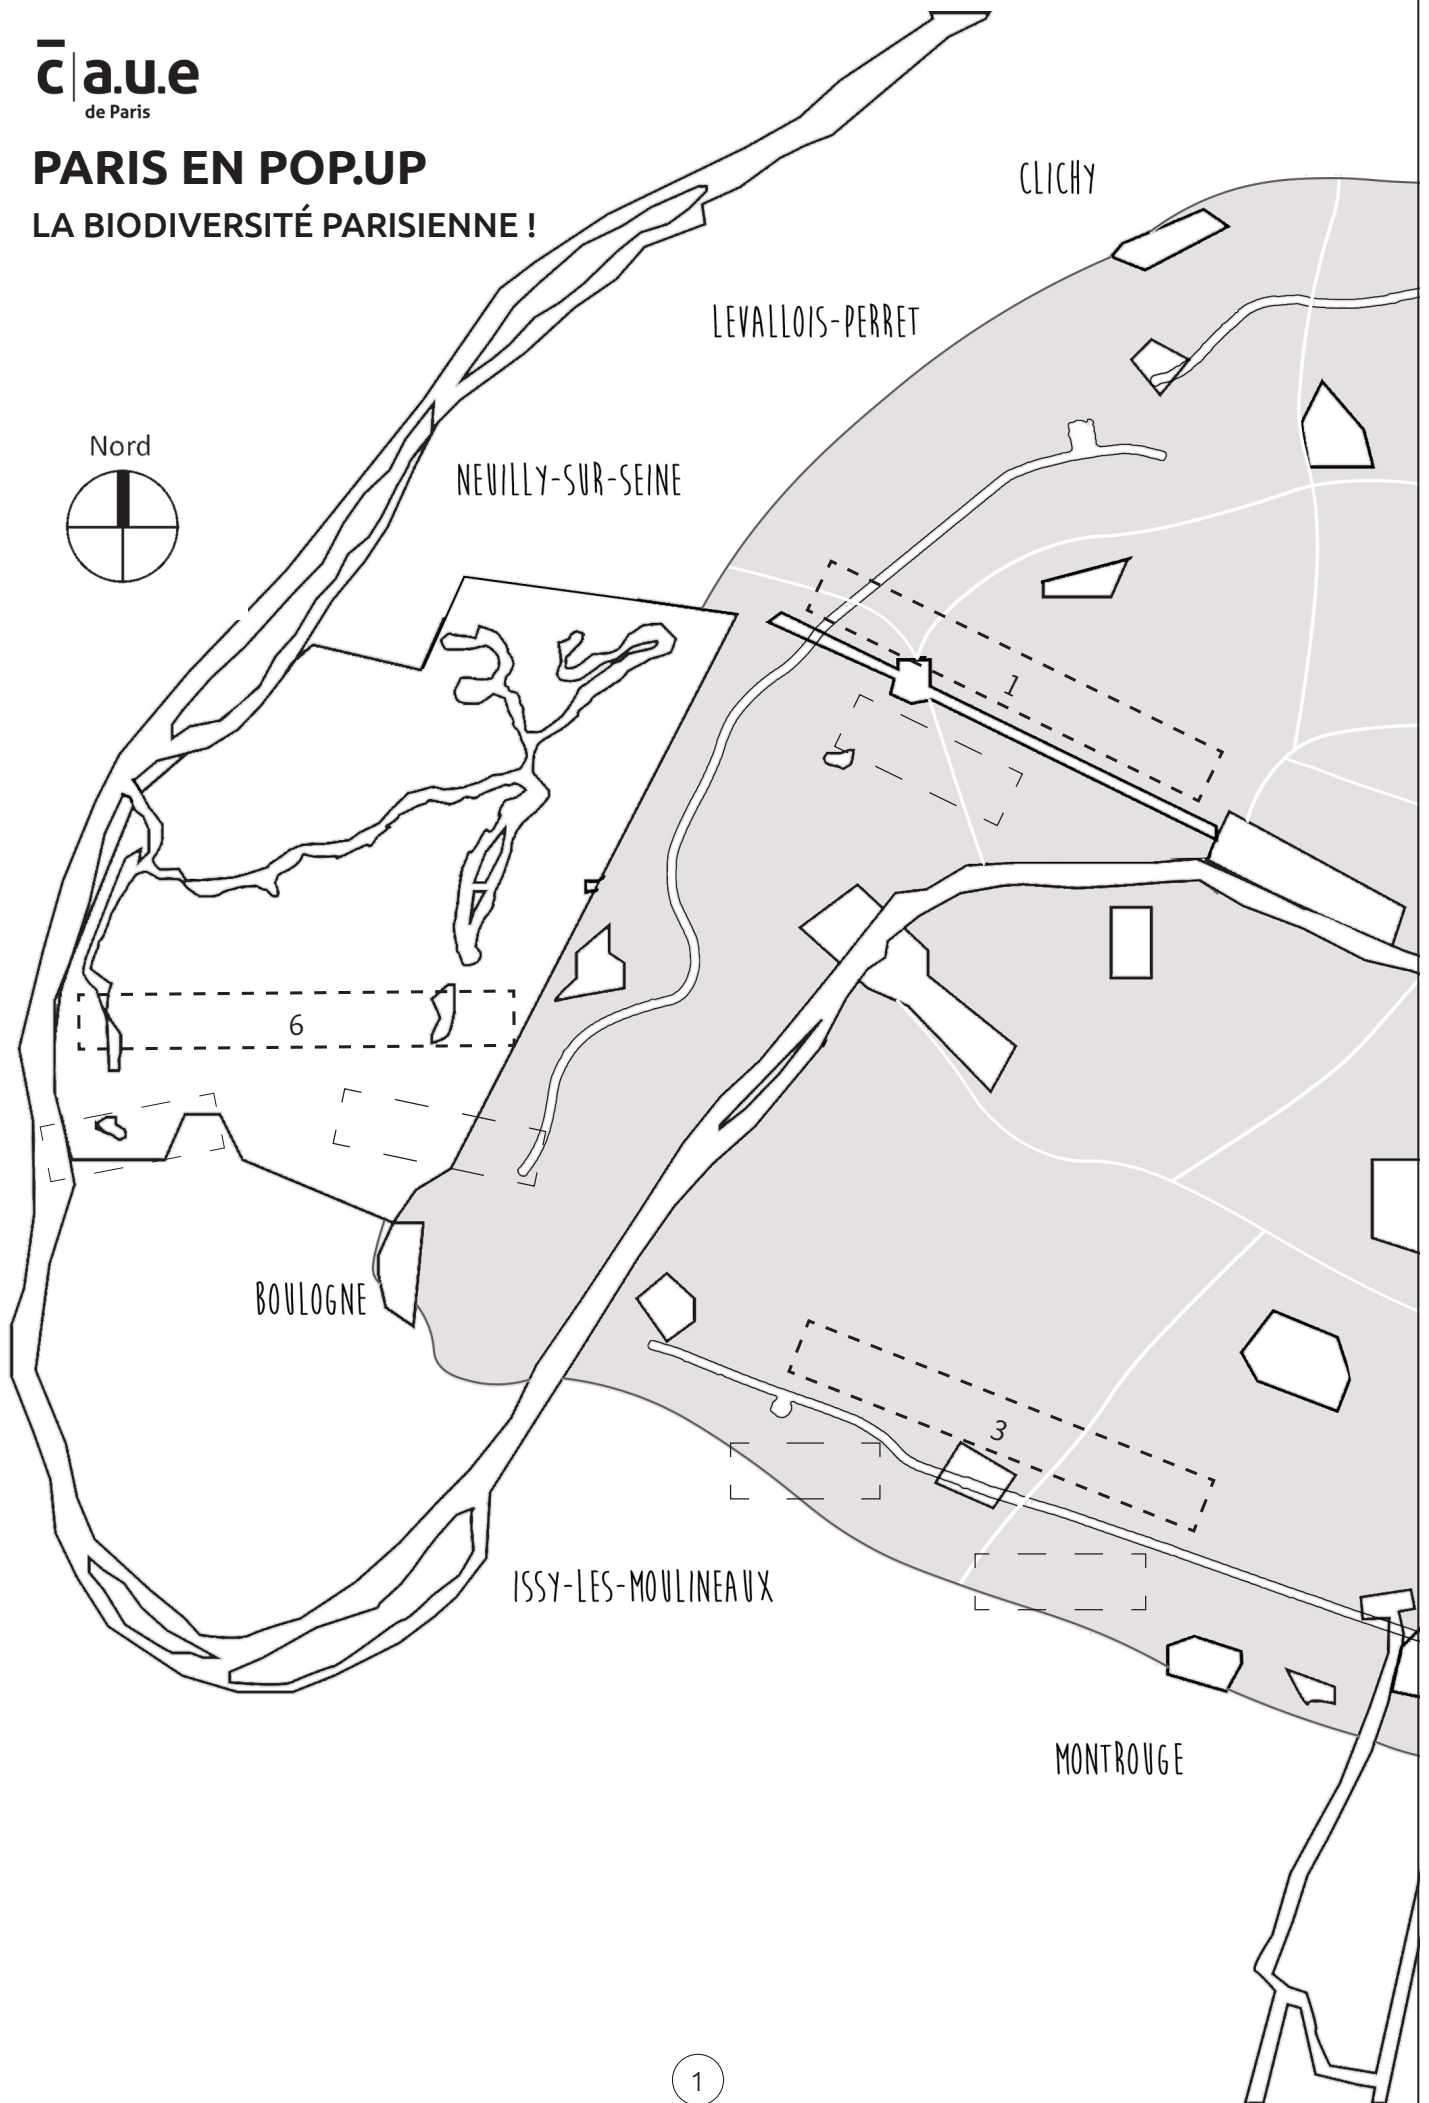

# PARIS EN POP.UP

LA BIODIVERSITÉ PARISIENNE !

Nord

# CONSTRUIS TON POP.UP DE LA BIODIVERSITÉ DE PARIS !

1. Colorie les images ci-dessous
2. Découpe-les le long des traits gris
3. Plie les languettes en suivant les pointillés
4. Colle les éléments au bon endroit sur le plan et marque le pli en refermant la carte délicatement

## LA TRAME BLEUE

# LES RÉSERVOIRS ET LA TRAME VERTE