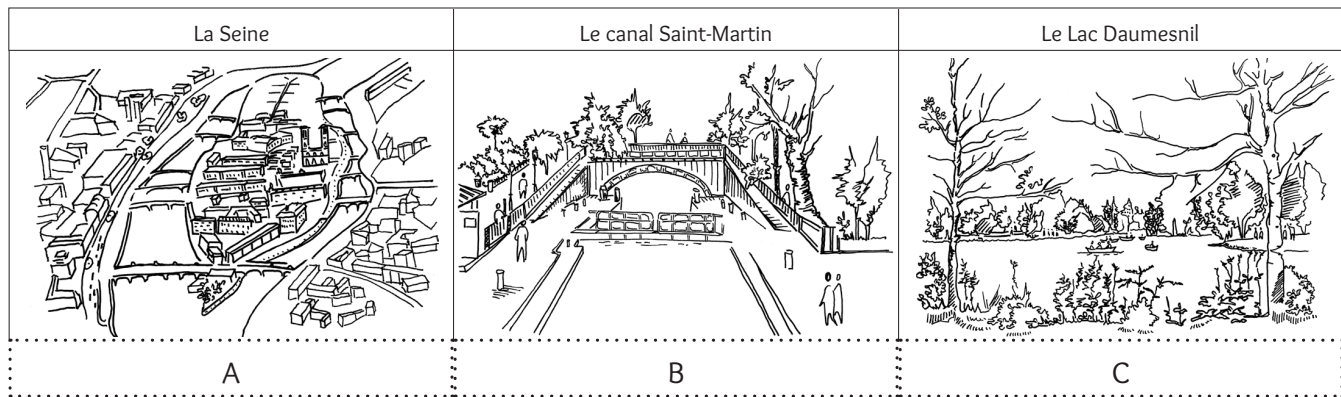

# PARIS EN POP.UP

LA BIODIVERSITÉ PARISIENNE !

Nord

# CONSTRUIS TON POP.UP DE LA BIODIVERSITÉ DE PARIS !

1. Colorie les images ci-dessous
2. Découpe-les le long des traits gris
3. Plie les languettes en suivant les pointillés
4. Colle les éléments au bon endroit sur le plan et marque le pli en refermant la carte délicatement

## LA TRAME BLEUE

# LES RÉSERVOIRS ET LA TRAME VERTE