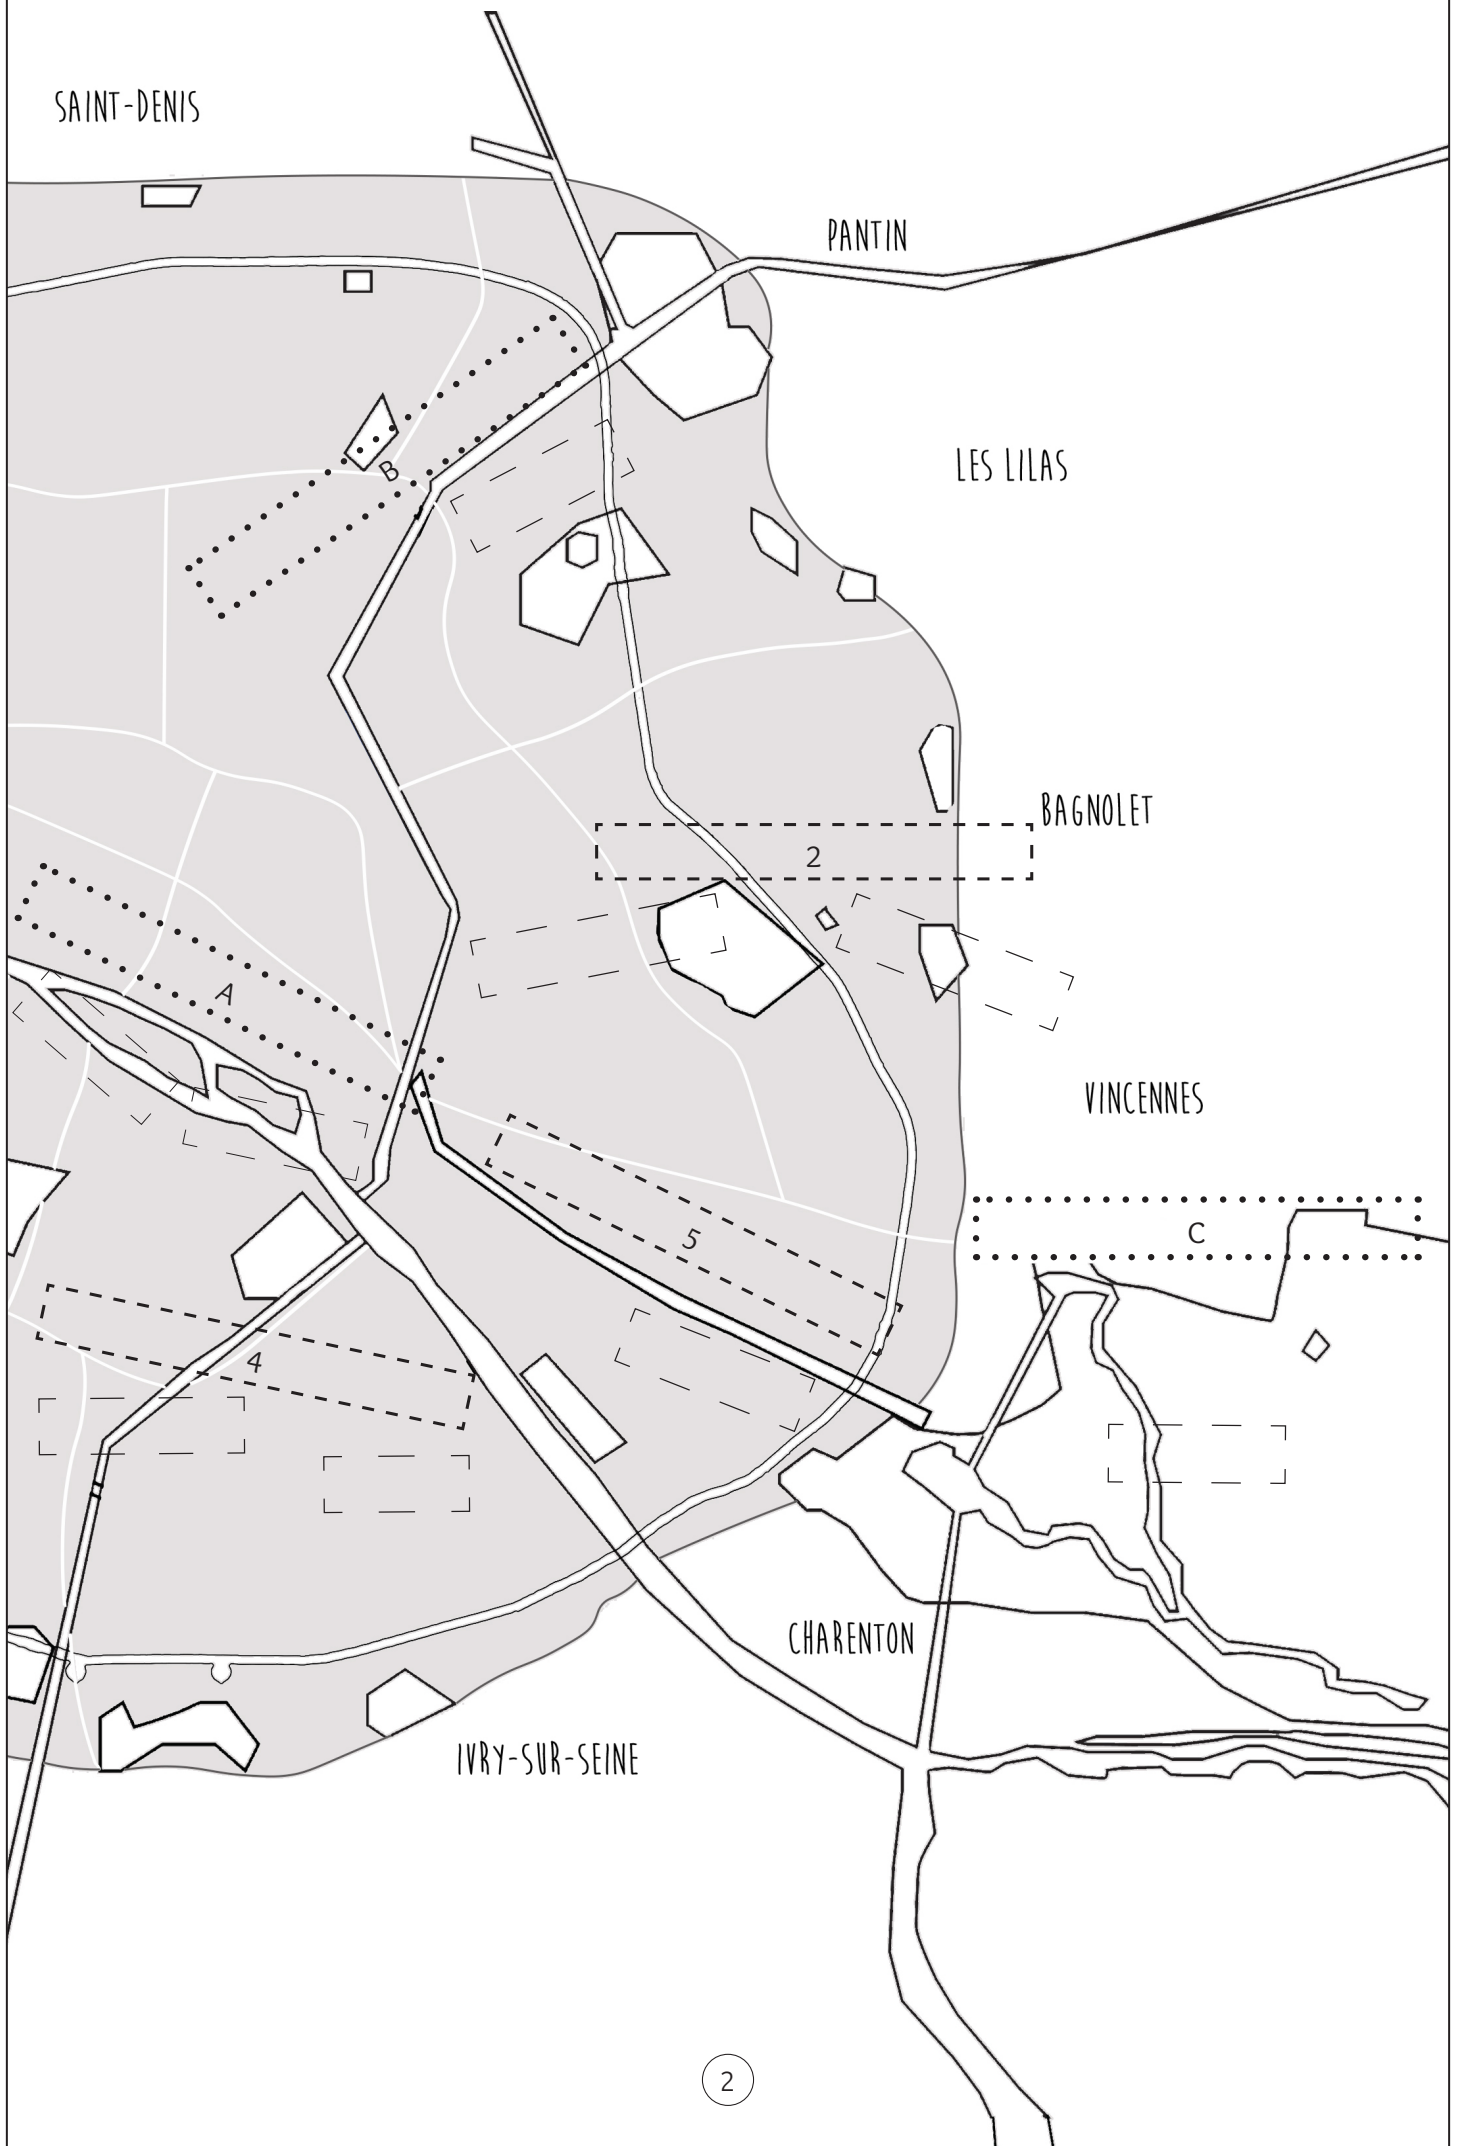

# CONSTRUIS TON POP.UP DE LA BIODIVERSITÉ DE PARIS !

1. Colorie les images ci-dessous
2. Découpe-les le long des traits gris
3. Plie les languettes en suivant les pointillés
4. Colle les éléments au bon endroit sur le plan et marque le pli en refermant la carte délicatement

## LA TRAME BLEUE

## LA BIODIVERSITÉ

Colle ces animaux dans le milieu qui te semble le plus adapté.

L'anguille	La mouette rieuse	L'écrevisse rouge	Le canard colvert	Le troglodyte mignon
				

Le lézard des murailles	Le hérisson	Le cygne noir	Le rouge-gorge	Le crapaud
				

# LES RÉSERVOIRS ET LA TRAME VERTE