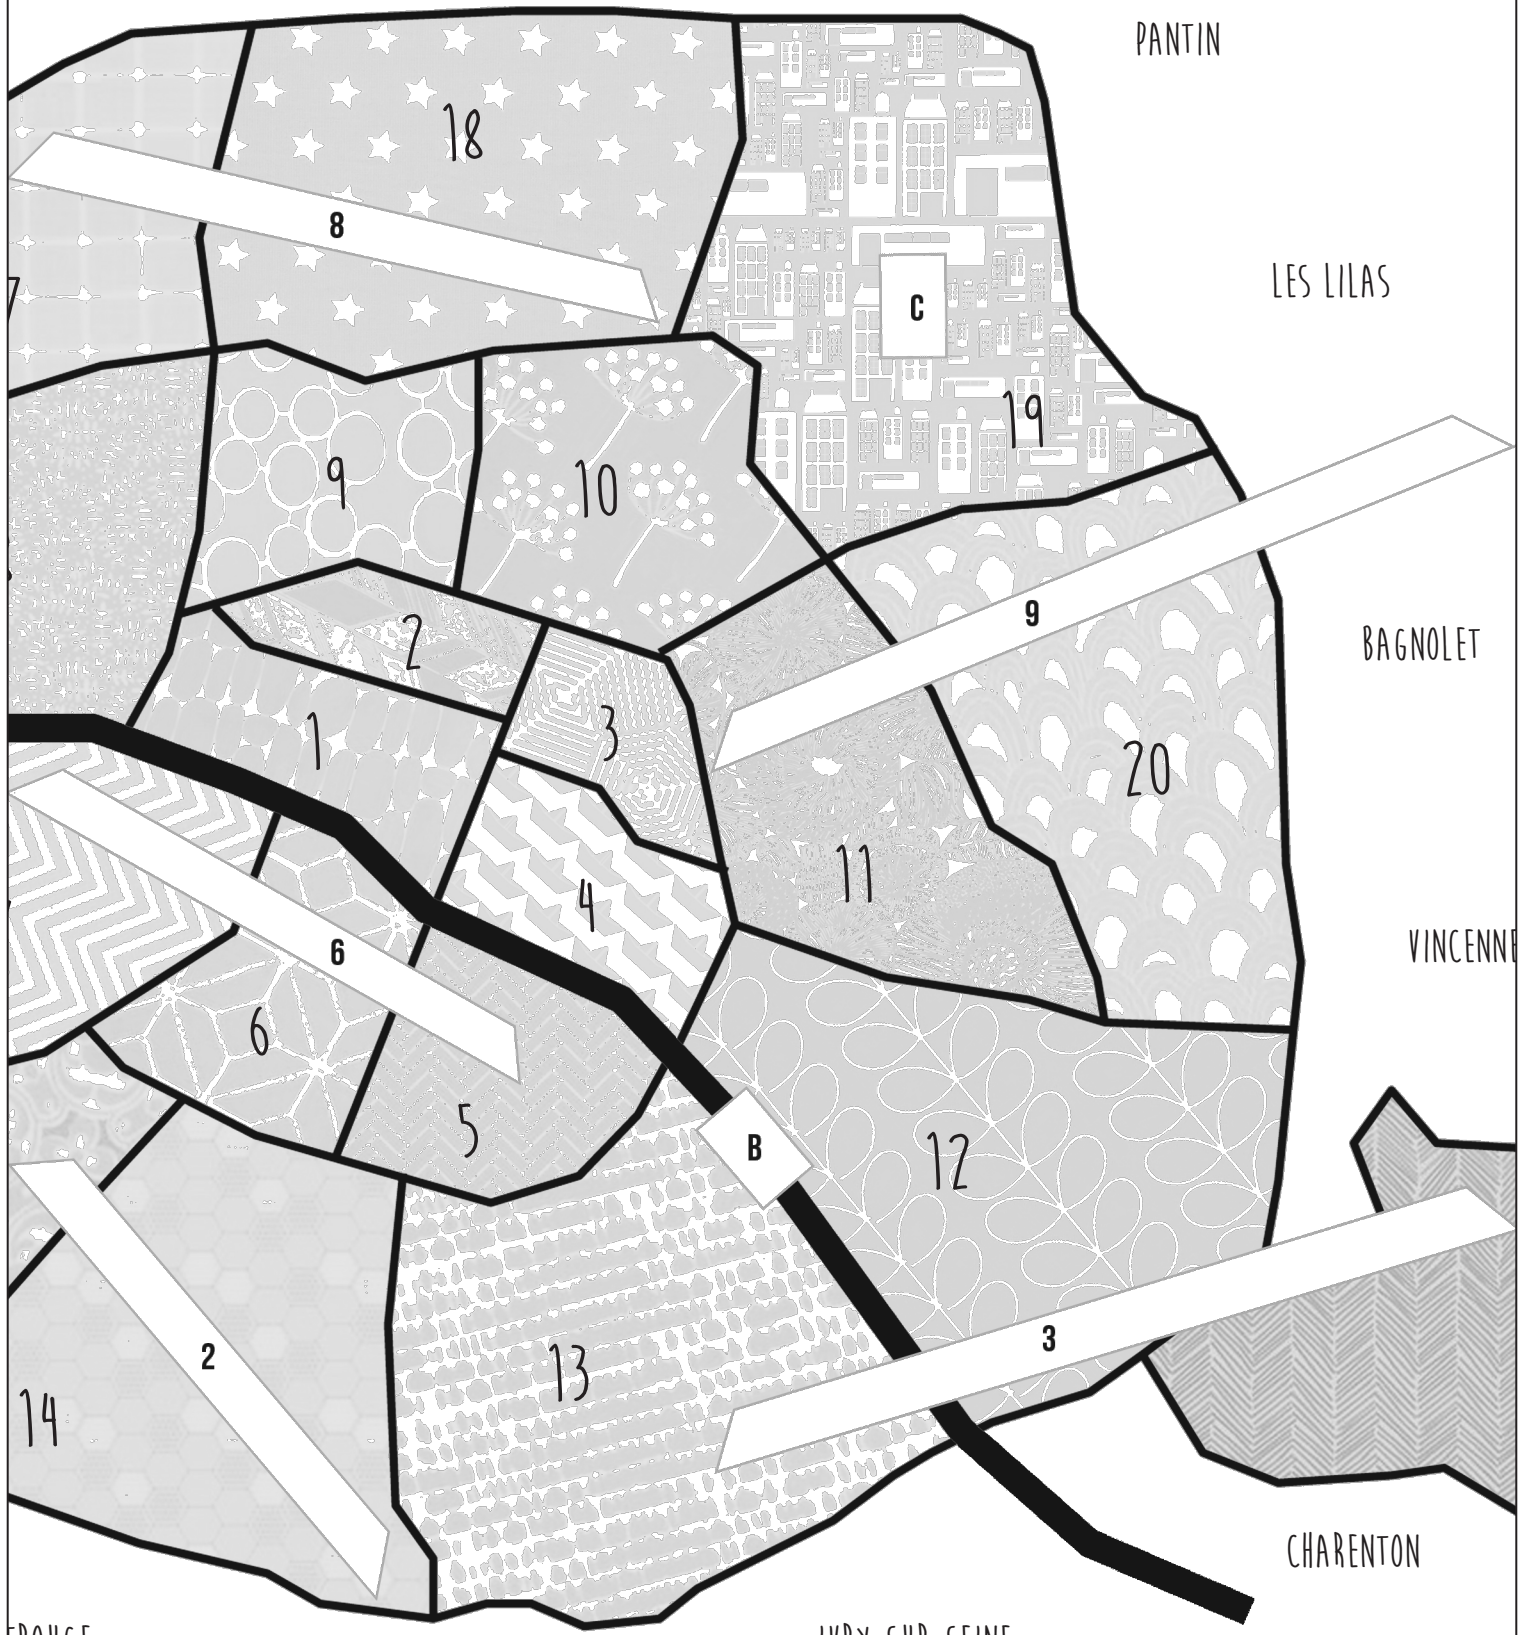

# PARIS EN POP.UP

CONSTRUIS LES BÂTIMENTS PARISIENS !

SAINT-DENIS

PANTIN

LES LILAS

BAGNOLET

VINCENNES

CHARENTON

BOULOGNE-BILLANCOURT

IVRY-SUR-SEINE

ES

## CONSTRUIS LES BÂTIMENTS PARISIENS !

1. Colorie les décors ci-dessous
2. Découpe-les le long des traits gris
3. Plie les languettes en suivant les pointillés
4. Colle les éléments au bon endroit sur le plan et marque le pli en refermant la carte délicatement