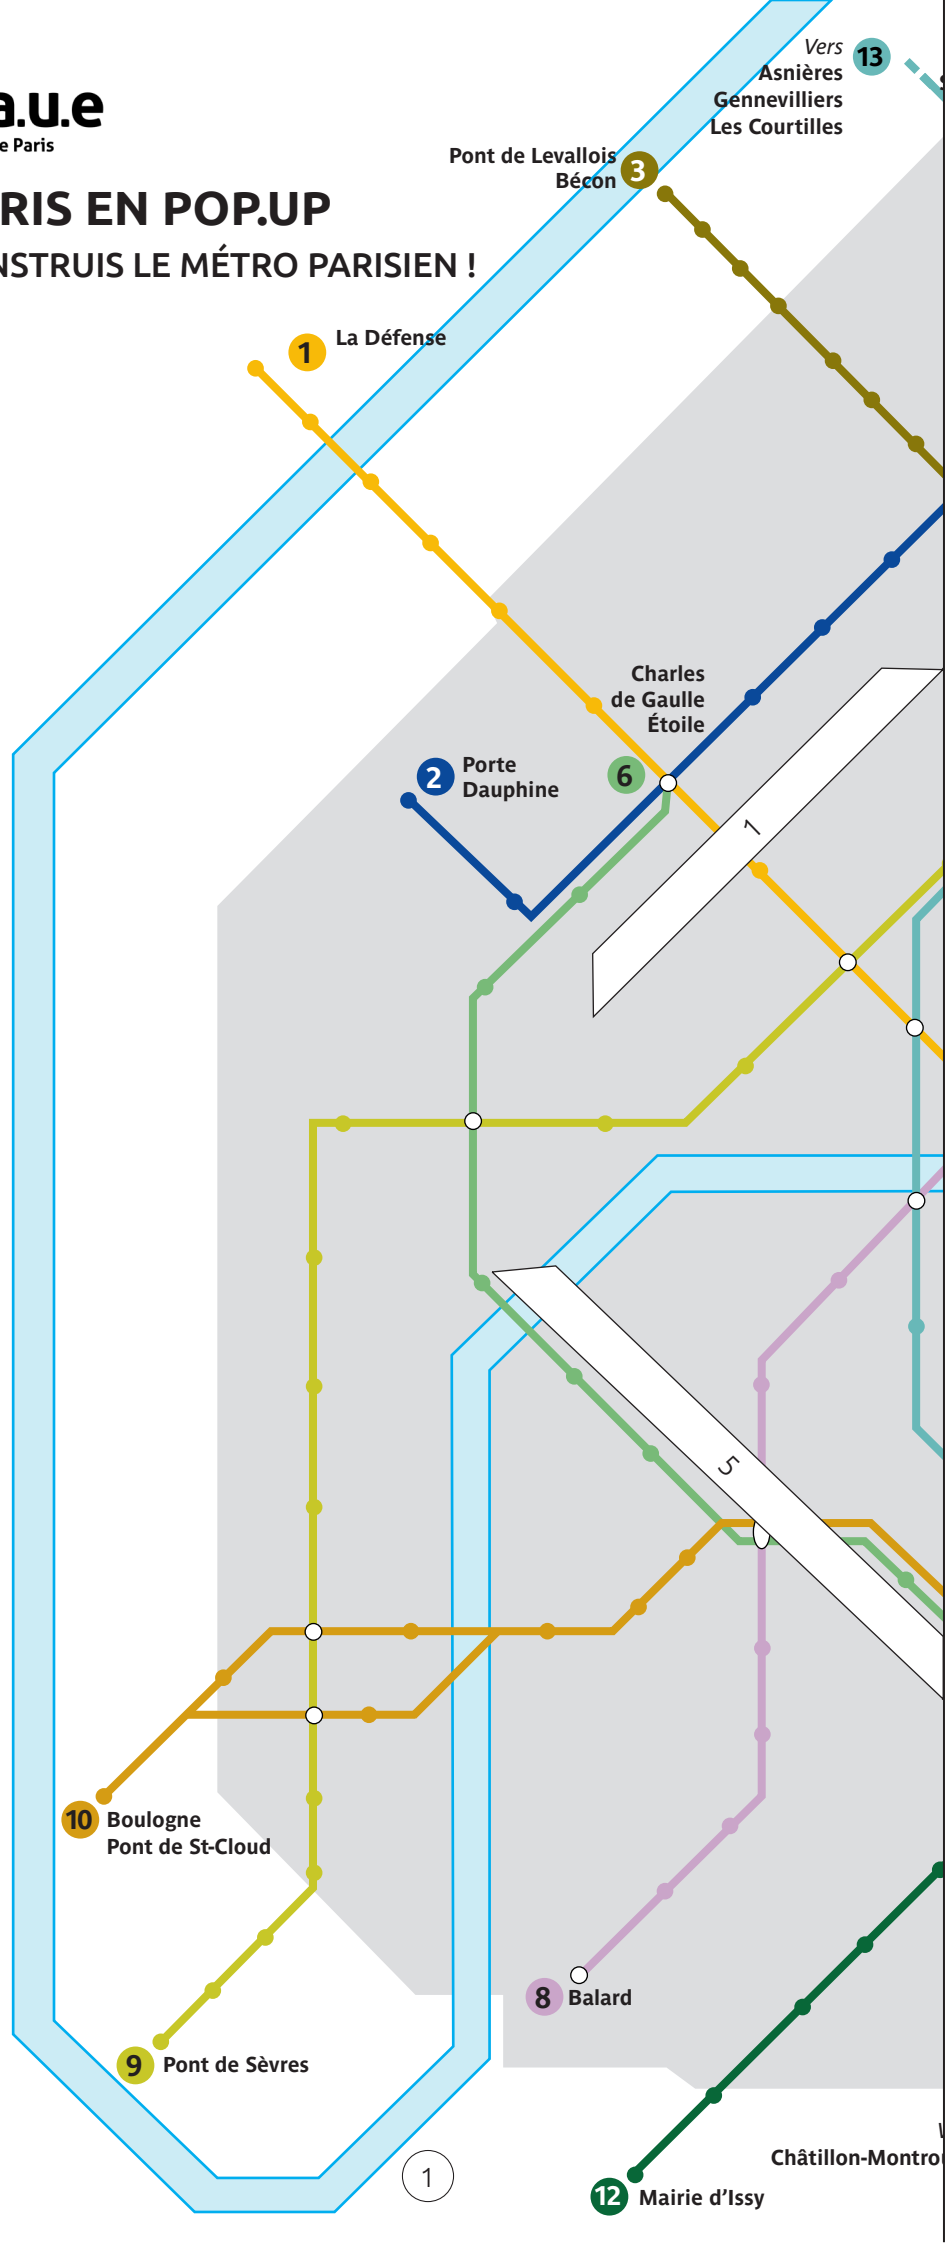

# PARIS EN POP.UP

CONSTRUIS LE MÉTRO PARISIEN !

## CONSTRUIS LE MÉTRO PARISIEN !

1. Colorie les décors ci-dessous
2. Découpe-les le long des traits gris
3. Plie les languettes en suivant les pointillés
4. Colle les éléments au bon endroit sur le plan et marque le pli en refermant la carte délicatement