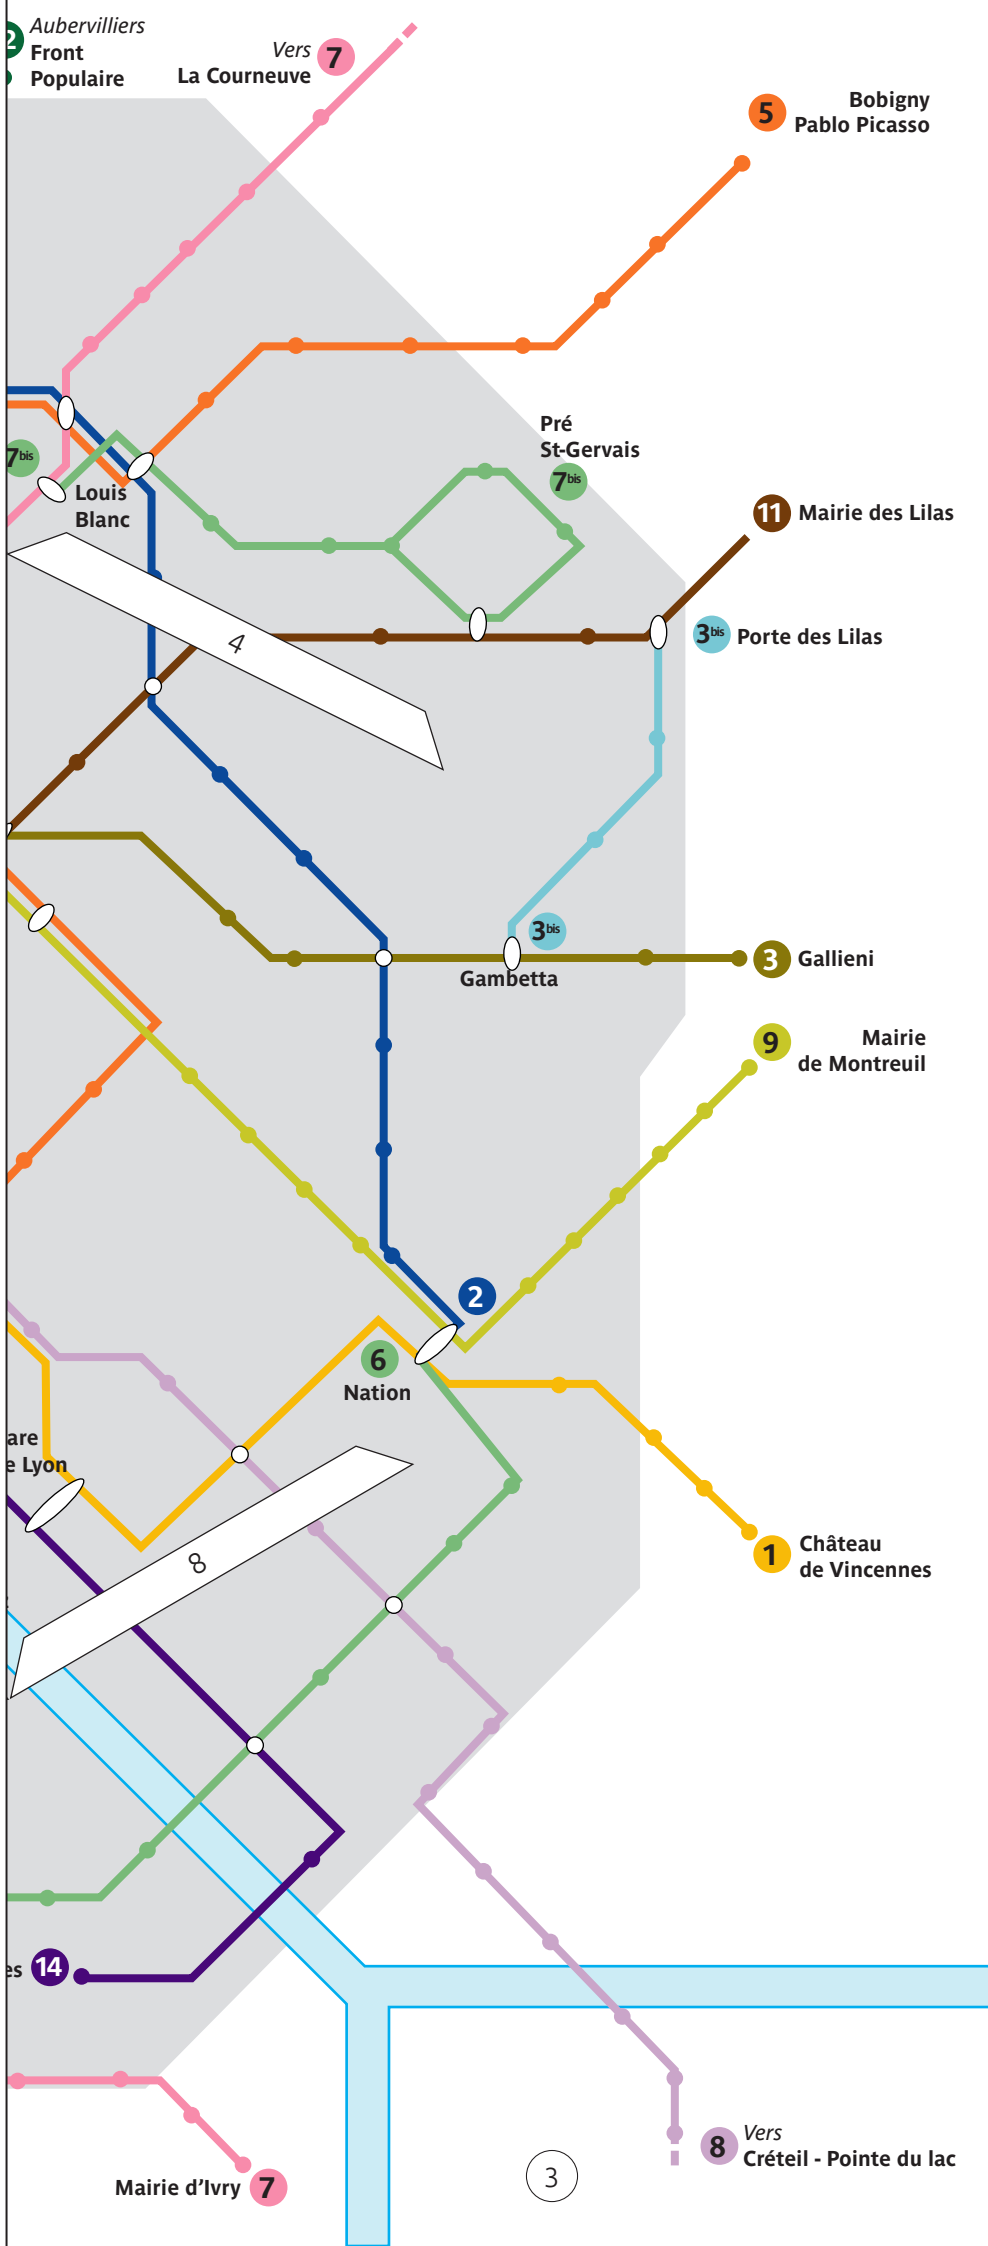

# PARIS EN POP.UP

CONSTRUIS LE MÉTRO PARISIEN !

## CONSTRUIS LE MÉTRO PARISIEN !

1. Colorie les décors ci-dessous
2. Découpe-les le long des traits gris
3. Plie les languettes en suivant les pointillés
4. Colle les éléments au bon endroit sur le plan et marque le pli en refermant la carte délicatement