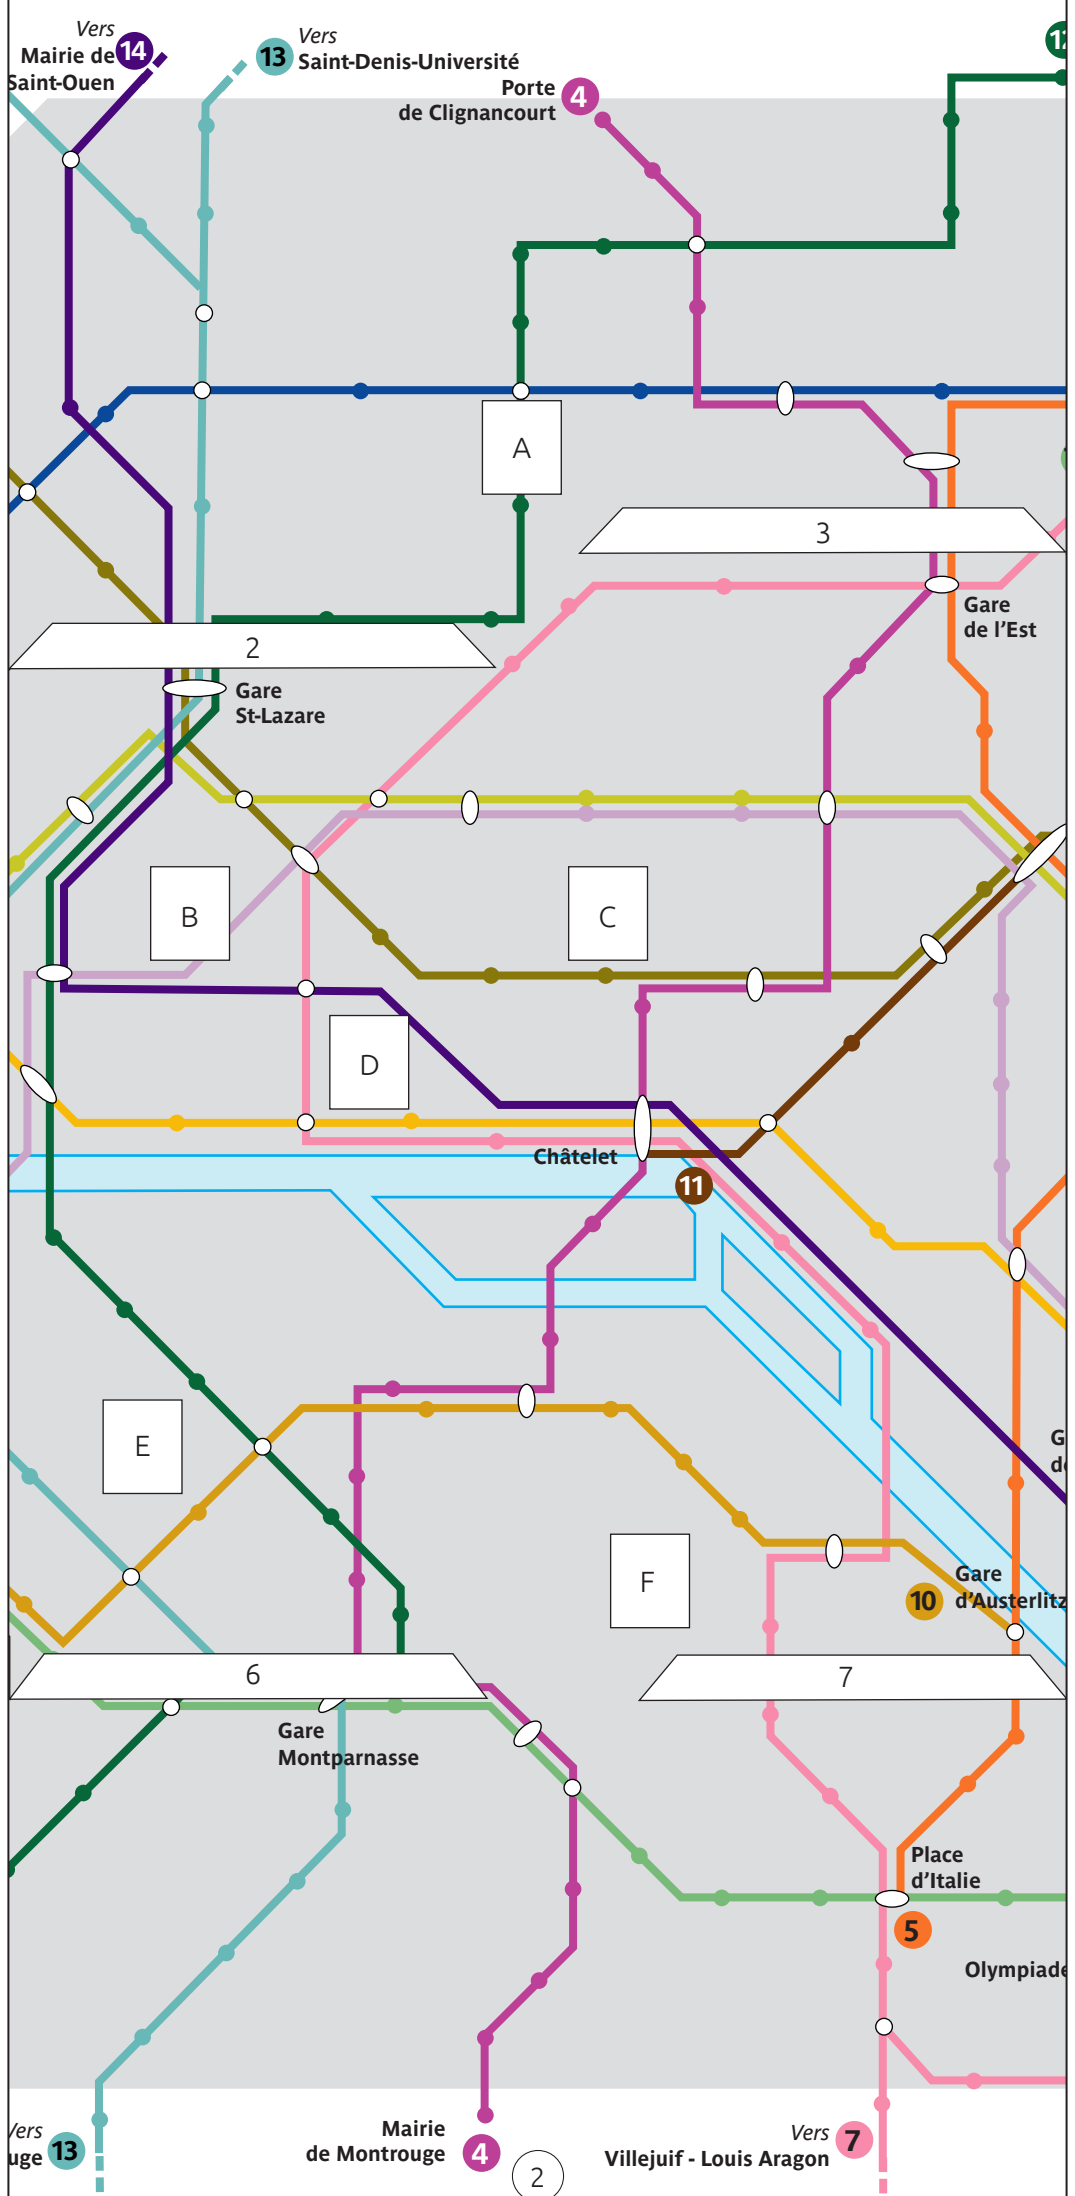

# PARIS EN POP.UP

CONSTRUIS LE MÉTRO PARISIEN !

## CONSTRUIS LE MÉTRO PARISIEN !

1. Colorie les décors ci-dessous
2. Découpe-les le long des traits gris
3. Plie les languettes en suivant les pointillés
4. Colle les éléments au bon endroit sur le plan et marque le pli en refermant la carte délicatement